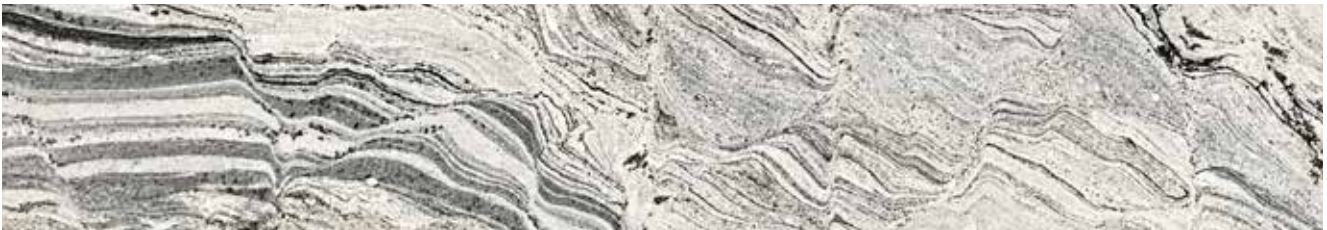

Soapstone Grey

Titanium

Via Lactea

White Sea (*Piracema*)

CLASSIC

Eternidade. Os clássicos granitos e mármore que elevaram o nome do Brasil à uma das potências mundiais no setor de Rochas Ornamentais. Para ambientes com classe e requinte.