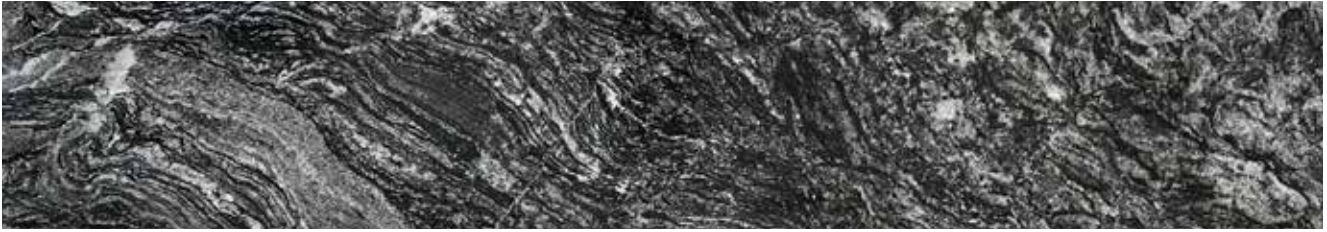

Lava Vecchia